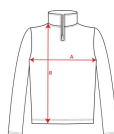

HIMALAYA SM1095

DESCRIPCIÓN

Sudadera micropolar de media cremallera y cuello alto. Puños con vivo elástico. Protector de barbilla en el mismo tejido.

COMPOSICIÓN

100% poliéster micropolar, 155 g/m².

OBSERVACIONES

*Etiqueta removible. *Duo Concept. *Disponible en tallas infantiles.

TALLAS

Adultos:: XS · S · M · L · XL · 2XL · 3XL / Niños:: 3/4 · 5/6 · 7/8 · 9/10 · 11/12

ESQUEMA

CANTIDADES

	Caja	Pack
Adultos:	25 ud.	1 ud.
Niños:	25 ud.	1 ud.

COLORES

TALLAS

Adultos:	XS	S	M	L	XL	2XL	3XL
ANCHO (A)	46cm	50cm	54cm	58cm	62cm	66cm	70cm
LARGO (B)	70cm	71cm	72cm	73cm	74cm	75cm	76cm

Niños:	3/4	5/6	7/8	9/10	11/12
ANCHO (A)	35cm	37cm	40cm	43cm	46cm
LARGO (B)	43cm	47cm	51cm	55cm	59cm

REPROCESOS DISPONIBLES

Transfer

Manipulado